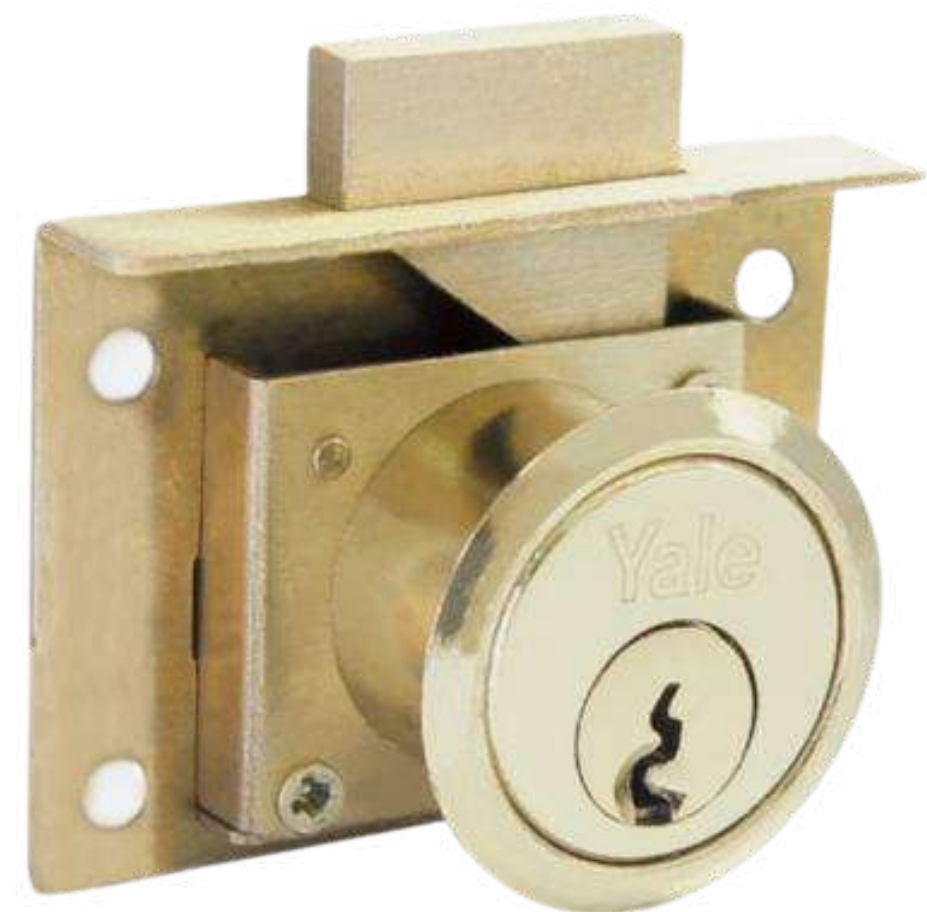

3"
3863

2.1/2"
5988

4"
3860

2"
3862

1.5"
3861

Chapita para Cajón Yale

2202

Chapa 3 Vueltas Picetti PE-226