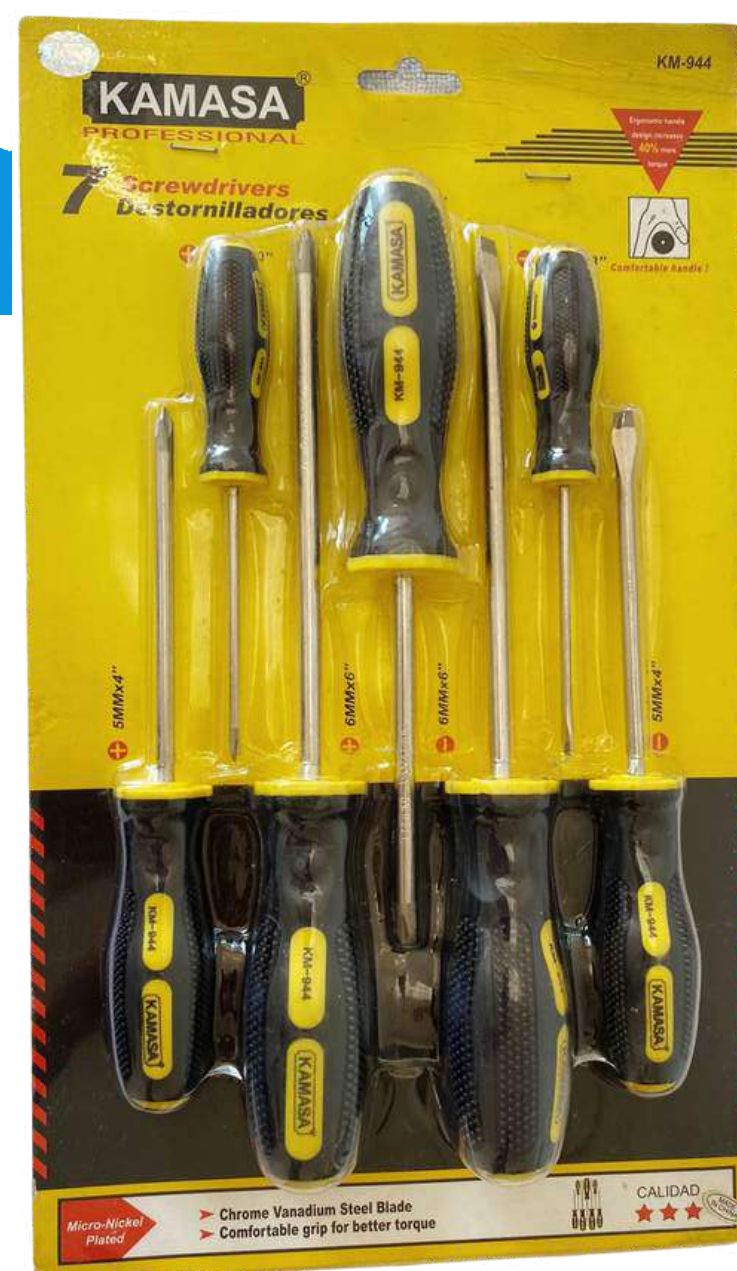

Contacto
Directo

GRIFERIAS PERUANAS SAC