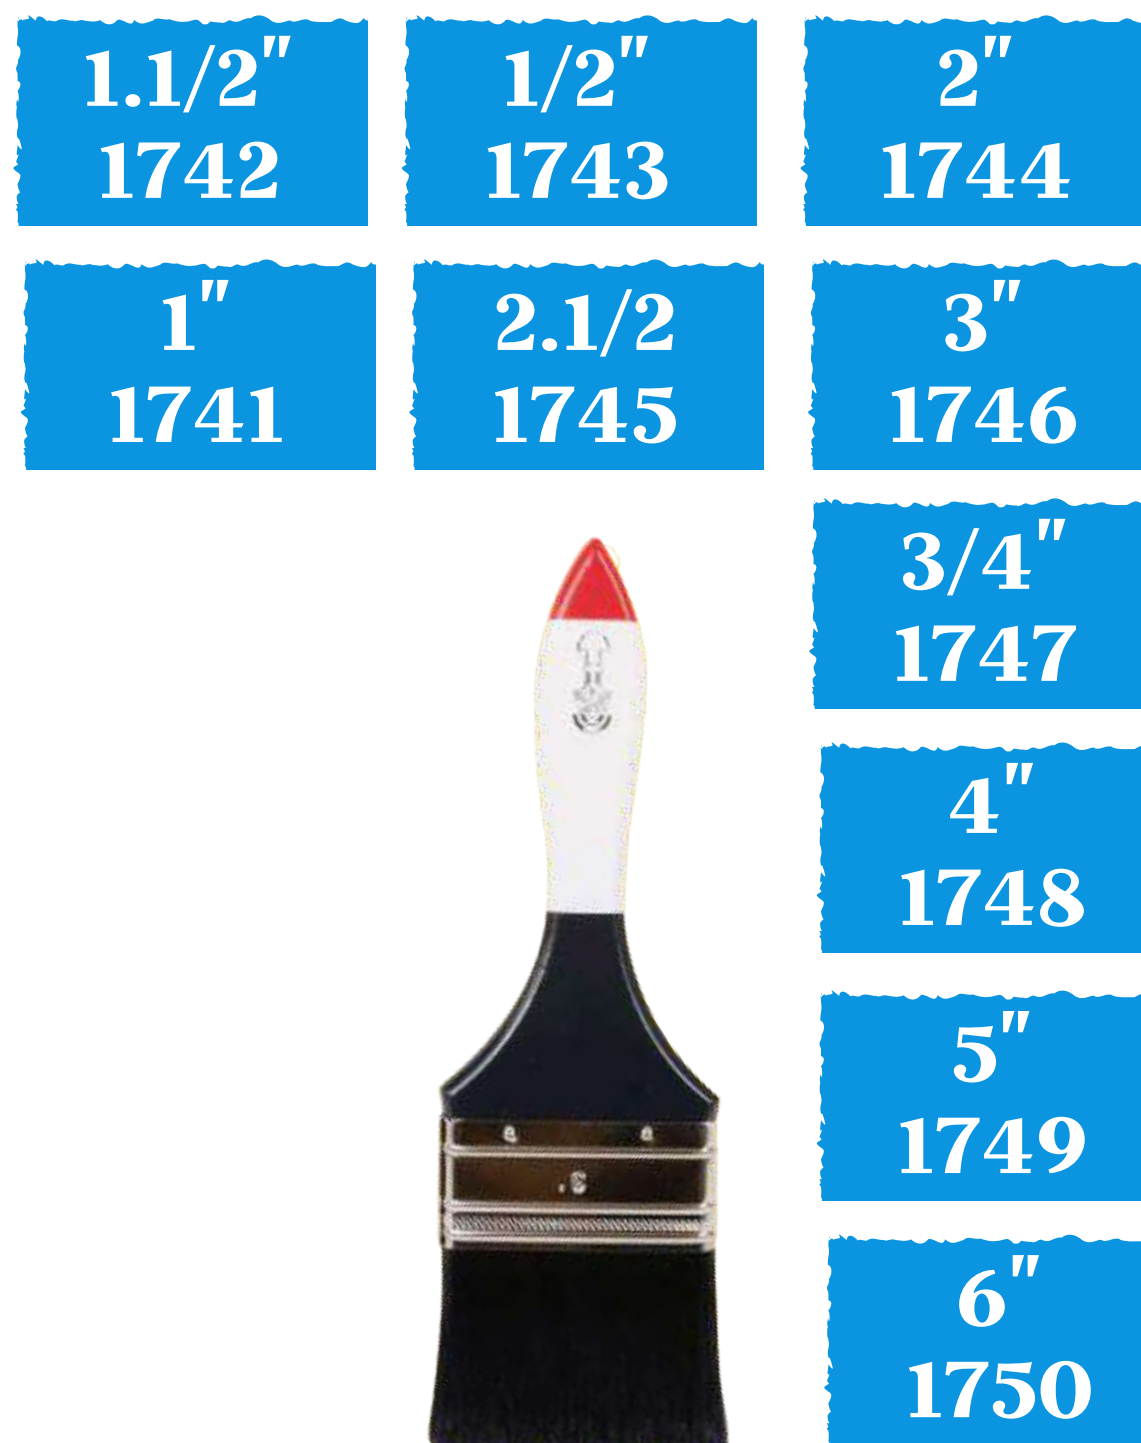

Rodillo Toro Melón - Blanco

Brochas de Nylon TUMI