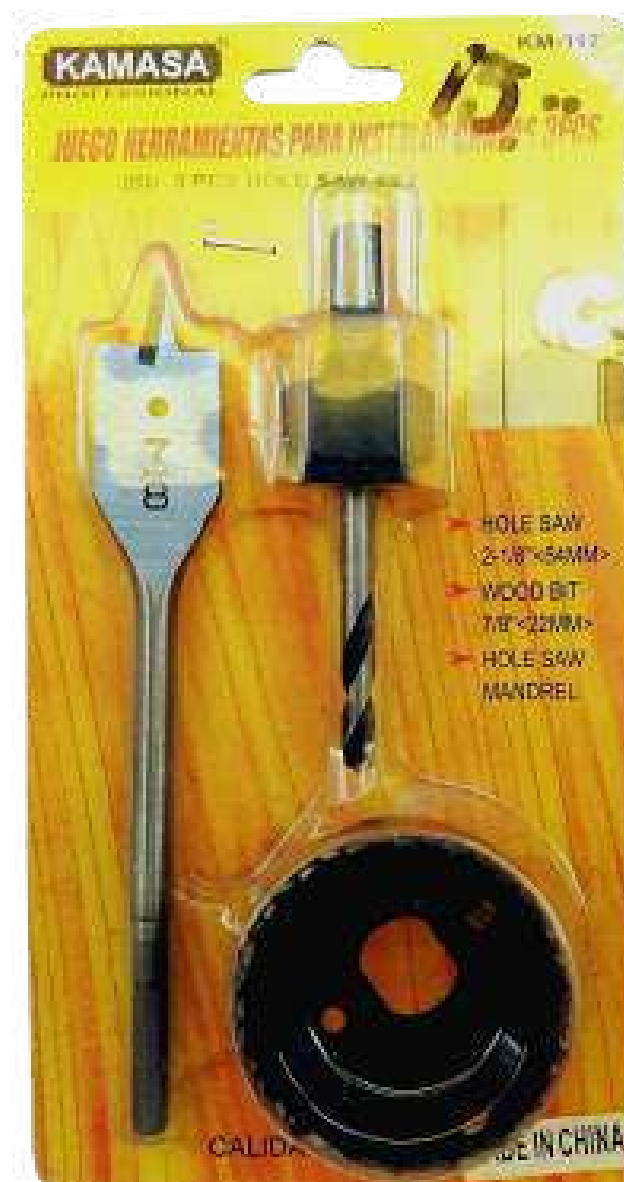

Juego de
herramientas para chapa
Kamasa

Contacto
Directo

GRIFERIAS PERUANAS SAC