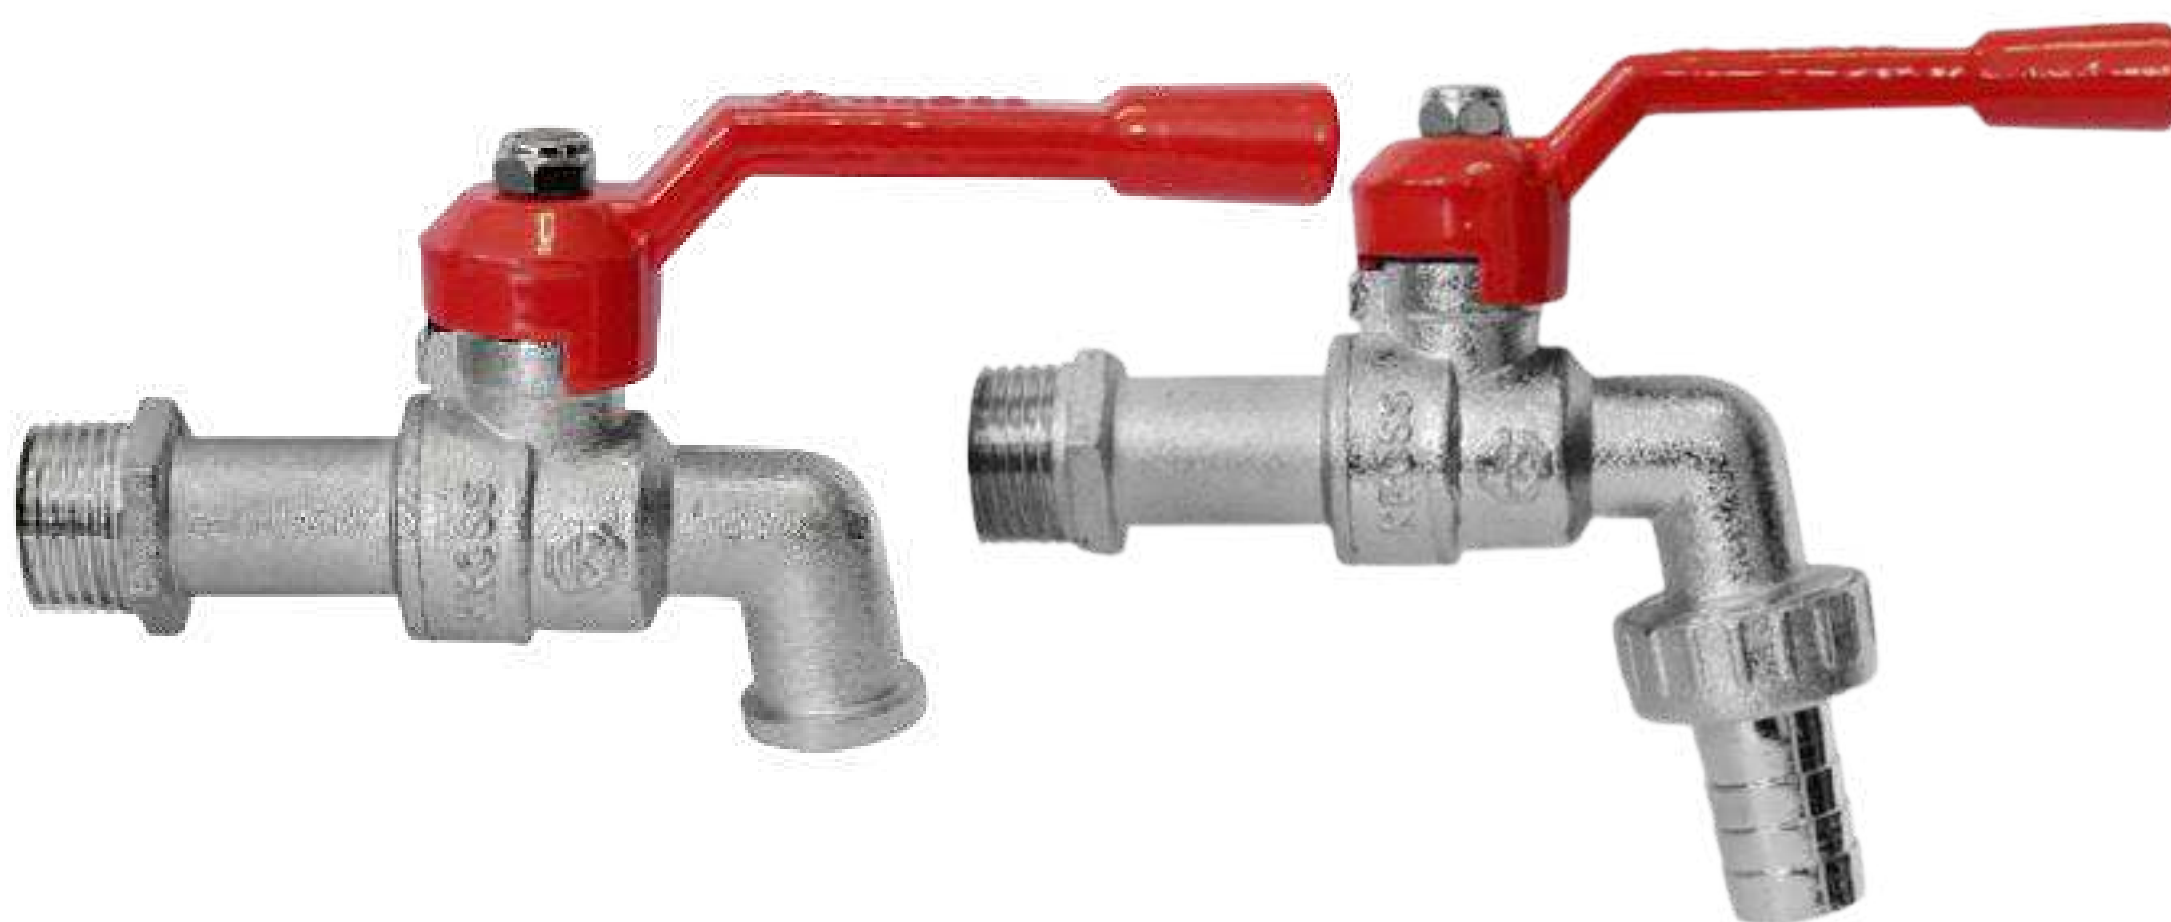

**Mod. Ceo
1534**

**Contacto
Directo**

GRIFERIAS PERUANAS SAC

GRIFERÍA Y ACCESORIOS

Válvulas
Compuerta

Válvulas
Esfericas

Coño Jardín
Caño Botadero

Consultar medidas y marcas disponibles.